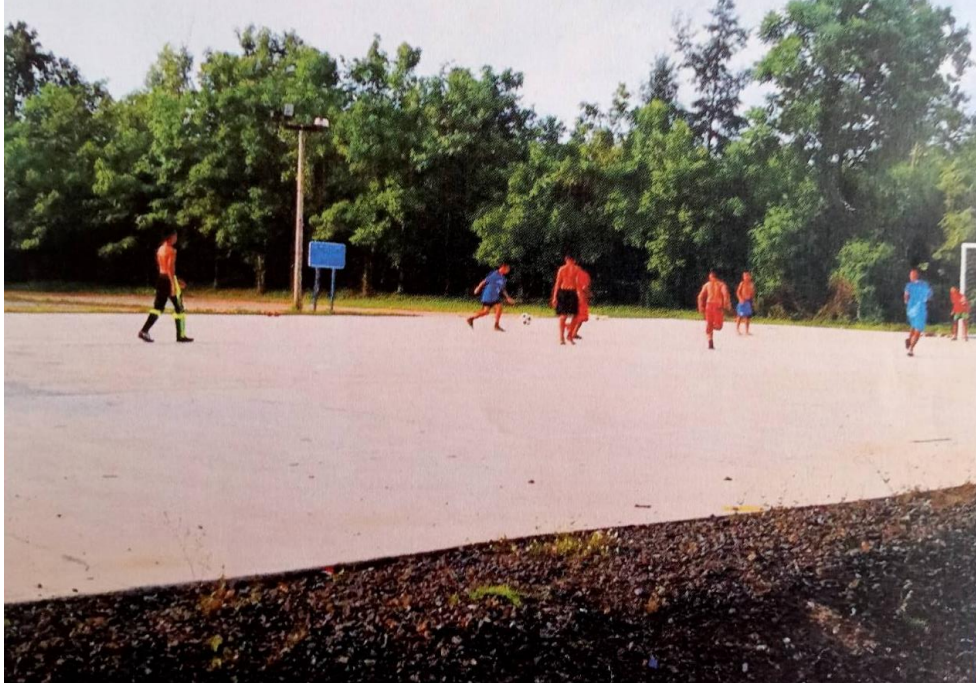

สนามกีฬาบ้านยู้ง หมู่ที่ ๑ ที่ใช้เล่นตอนกลางวันและกลางคืน
เทศบาลตำบลบ้านโพธิ์ อำเภอเมืองนครราชสีมา จังหวัดนครราชสีมา

สนามกีฬาบ้านโตนด หมู่ที่ ๒ ที่ใช้เล่นตอนกลางวันและกลางคืน
เทศบาลตำบลบ้านโพธิ์ อำเภอเมืองนครราชสีมา จังหวัดนครราชสีมา

สนามกีฬาบ้านบูรณะพาณิชย์ หมู่ที่ ๓ ที่ใช้เล่นตอนกลางวันและกลางคืน
เทศบาลตำบลบ้านโพธิ์ อำเภอเมืองนครราชสีมา จังหวัดนครราชสีมา

สนามกีฬาโรงเรียนมหิศราธิบดี หมู่ที่ ๔ ที่ใช้เล่นตอนกลางวันและกลางคืน
เทศบาลตำบลบ้านโพธิ์ อำเภอเมืองนครราชสีมา จังหวัดนครราชสีมา

สนามกีฬาบ้านวังหิน หมู่ที่ ๕ ที่ใช้เล่นตอนกลางวันและกลางคืน
เทศบาลตำบลบ้านโพธิ์ อำเภอเมืองนครราชสีมา จังหวัดนครราชสีมา

สนามกีฬาอเนกประสงค์ บ้านมะค่า หมู่ที่ ๖ ที่ใช้เล่นกลางวันและกลางคืน
เทศบาลตำบลบ้านโพธิ์ อำเภอเมืองนครราชสีมา จังหวัดนครราชสีมา

สนามกีฬาบ้านแสนเมือง หมู่ที่ ๗ ที่ใช้เล่นตอนกลางวันและกลางคืน
เทศบาลตำบลบ้านโพธิ์ อำเภอเมืองนครราชสีมา จังหวัดนครราชสีมา

สนามกีฬาบ้านหนองบัว หมู่ที่ ๘ ที่ใช้เล่นตอนกลางวันและกลางคืน
เทศบาลตำบลบ้านโพธิ์ อำเภอเมืองนครราชสีมา จังหวัดนครราชสีมา