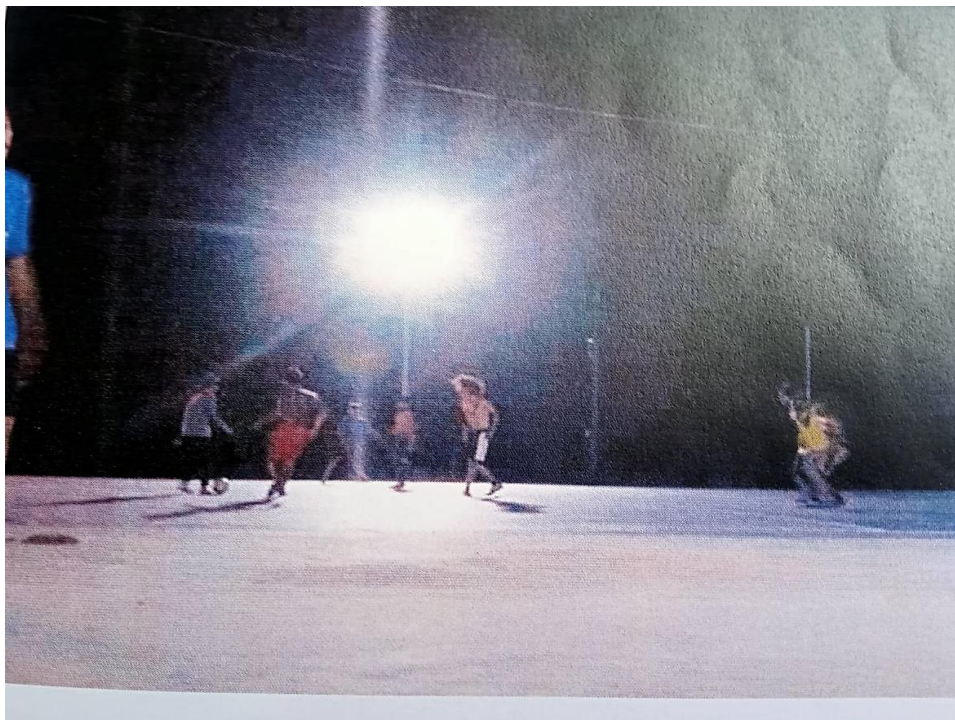

สนามกีฬาบ้านยู้ง หมู่ที่ ๑ ที่ใช้เล่นตอนกลางวันและกลางคืน
เทศบาลตำบลบ้านโพธิ์ อำเภอเมืองนครราชสีมา จังหวัดนครราชสีมา

สนามกีฬาบ้านโตนด หมู่ที่ ๒ ที่ใช้เล่นตอนกลางวันและกลางคืน
เทศบาลตำบลบ้านโพธิ์ อำเภอเมืองนครราชสีมา จังหวัดนครราชสีมา

สนามกีฬาบ้านบูรณะพาณิชย์ หมู่ที่ ๓ ที่ใช้เล่นตอนกลางวันและกลางคืน
เทศบาลตำบลบ้านโพธิ์ อำเภอเมืองนครราชสีมา จังหวัดนครราชสีมา

สนามกีฬาโรงเรียนมหิศราธิบดี หมู่ที่ ๔ ที่ใช้เล่นตอนกลางวันและกลางคืน
เทศบาลตำบลบ้านโพธิ์ อำเภอเมืองนครราชสีมา จังหวัดนครราชสีมา

สนามกีฬาบ้านวังหิน หมู่ที่ ๕ ที่ใช้เล่นตอนกลางวันและกลางคืน
เทศบาลตำบลบ้านโพธิ์ อำเภอเมืองนครราชสีมา จังหวัดนครราชสีมา

สนามกีฬาอเนกประสงค์ บ้านมะค่า หมู่ที่ ๖ ที่ใช้เล่นกลางวันและกลางคืน
เทศบาลตำบลบ้านโพธิ์ อำเภอเมืองนครราชสีมา จังหวัดนครราชสีมา

สนามกีฬาบ้านแสนเมือง หมู่ที่ ๗ ที่ใช้เล่นตอนกลางวันและกลางคืน
เทศบาลตำบลบ้านโพธิ์ อำเภอเมืองนครราชสีมา จังหวัดนครราชสีมา

สนามกีฬาบ้านหนองบัว หมู่ที่ ๘ ที่ใช้เล่นตอนกลางวันและกลางคืน
เทศบาลตำบลบ้านโพธิ์ อำเภอเมืองนครราชสีมา จังหวัดนครราชสีมา