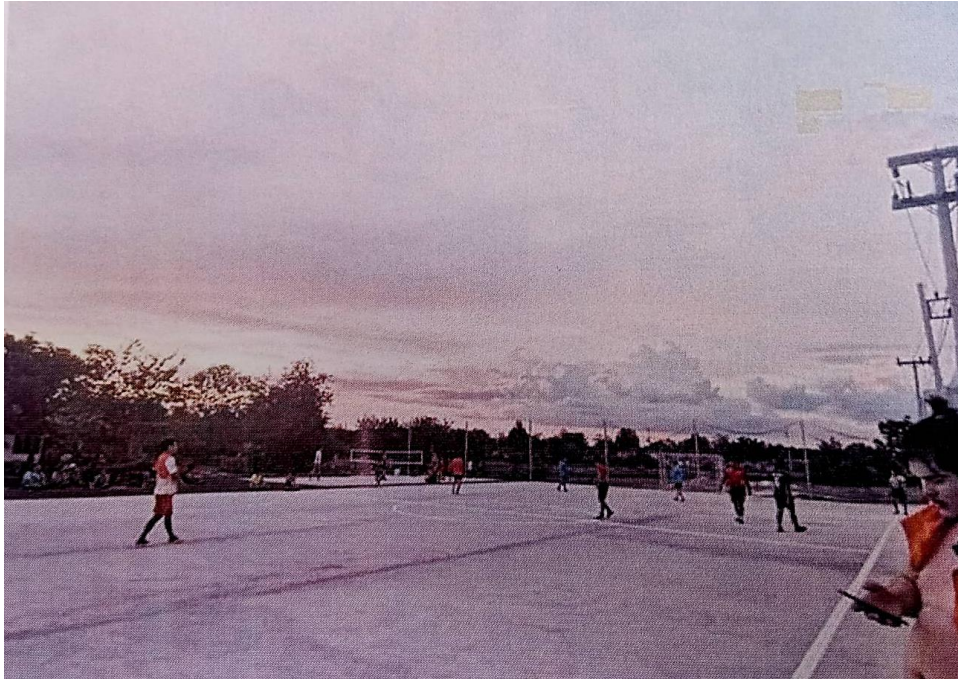

สนามกีฬาบ้านแสนเมือง หมู่ที่ ๗ ที่ใช้เล่นตอนกลางวันและกลางคืน
เทศบาลตำบลบ้านโพธิ์ อำเภอเมืองนครราชสีมา จังหวัดนครราชสีมา