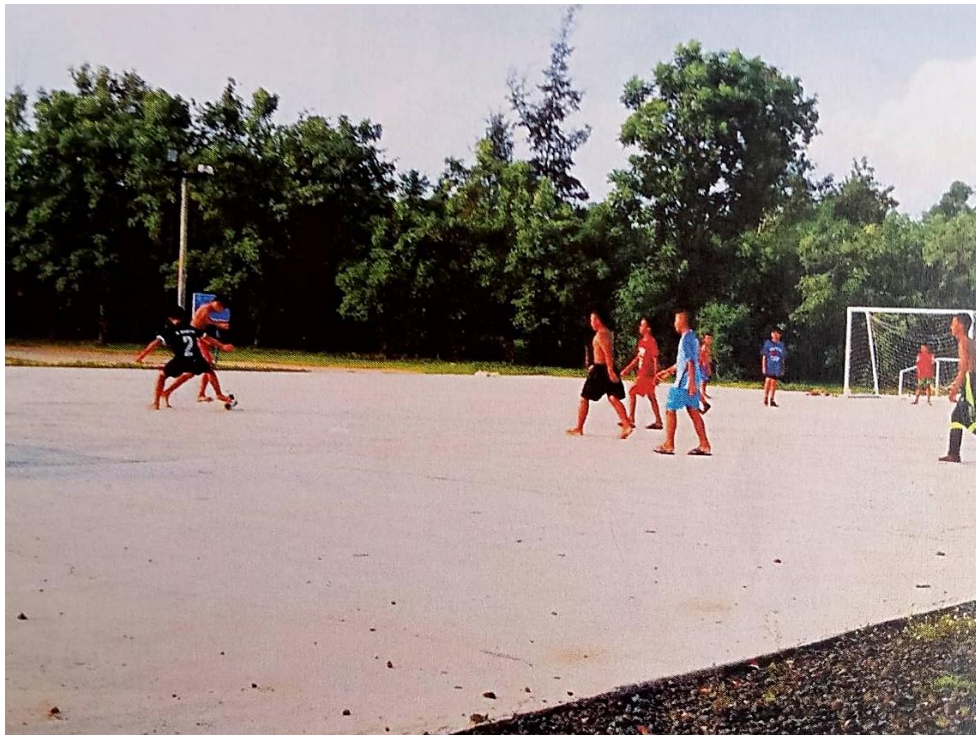

สนามกีฬาบ้านยู้ง หมู่ที่ ๑ ที่ใช้เล่นตอนกลางวันและกลางคืน
เทศบาลตำบลบ้านโพธิ์ อำเภอเมืองนครราชสีมา จังหวัดนครราชสีมา

สนามกีฬาบ้านโตนด หมู่ที่ ๒ ที่ใช้เล่นตอนกลางวันและกลางคืน
เทศบาลตำบลบ้านโพธิ์ อำเภอเมืองนครราชสีมา จังหวัดนครราชสีมา

สนามกีฬาบ้านบูรณะพาณิชย์ หมู่ที่ ๓ ที่ใช้เล่นตอนกลางวันและกลางคืน
เทศบาลตำบลบ้านโพธิ์ อำเภอเมืองนครราชสีมา จังหวัดนครราชสีมา

สนามกีฬาโรงเรียนมหิศราธิบดี หมู่ที่ ๔ ที่ใช้เล่นตอนกลางวันและกลางคืน
เทศบาลตำบลบ้านโพธิ์ อำเภอเมืองนครราชสีมา จังหวัดนครราชสีมา

สนามกีฬาบ้านวังหิน หมู่ที่ ๕ ที่ใช้เล่นตอนกลางวันและกลางคืน
เทศบาลตำบลบ้านโพธิ์ อำเภอเมืองนครราชสีมา จังหวัดนครราชสีมา

สนามกีฬาอเนกประสงค์ บ้านมะค่า หมู่ที่ ๖ ที่ใช้เล่นกลางวันและกลางคืน
เทศบาลตำบลบ้านโพธิ์ อำเภอเมืองนครราชสีมา จังหวัดนครราชสีมา

สนามกีฬาบ้านแสนเมือง หมู่ที่ ๗ ที่ใช้เล่นตอนกลางวันและกลางคืน
เทศบาลตำบลบ้านโพธิ์ อำเภอเมืองนครราชสีมา จังหวัดนครราชสีมา

สนามกีฬาบ้านหนองบัว หมู่ที่ ๘ ที่ใช้เล่นตอนกลางวันและกลางคืน
เทศบาลตำบลบ้านโพธิ์ อำเภอเมืองนครราชสีมา จังหวัดนครราชสีมา